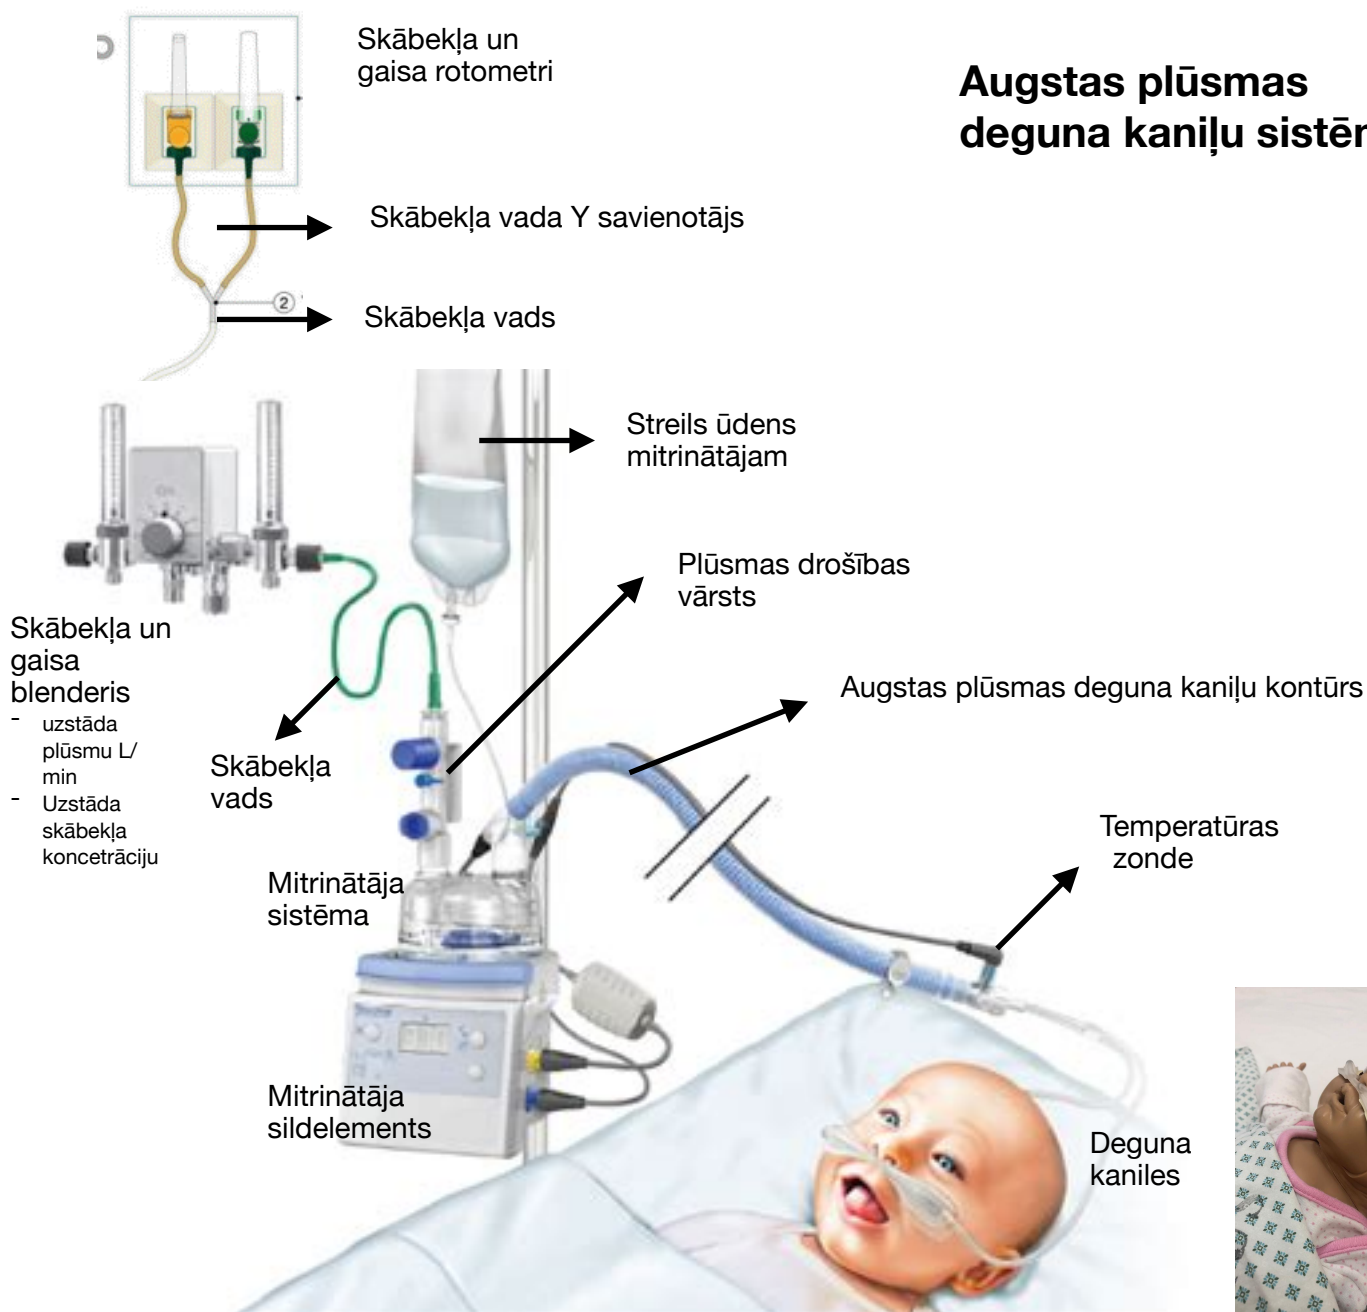

Augstas plūsmas deguna kanīšu sistēma

Deguna kanīles	Optiflow Premature	Optiflow Neonatal	Optiflow Infant
Maskimālā plūsma L/min	8	8	20
Rekomendētais vecums	26-37 GN	32 GN - 6 mēneši	37GN -3.5 gadi
Rekomendētais vecums	1-3 kg	2-8 kg	3-15 kg
F&P ražotāja rekomendācijas			